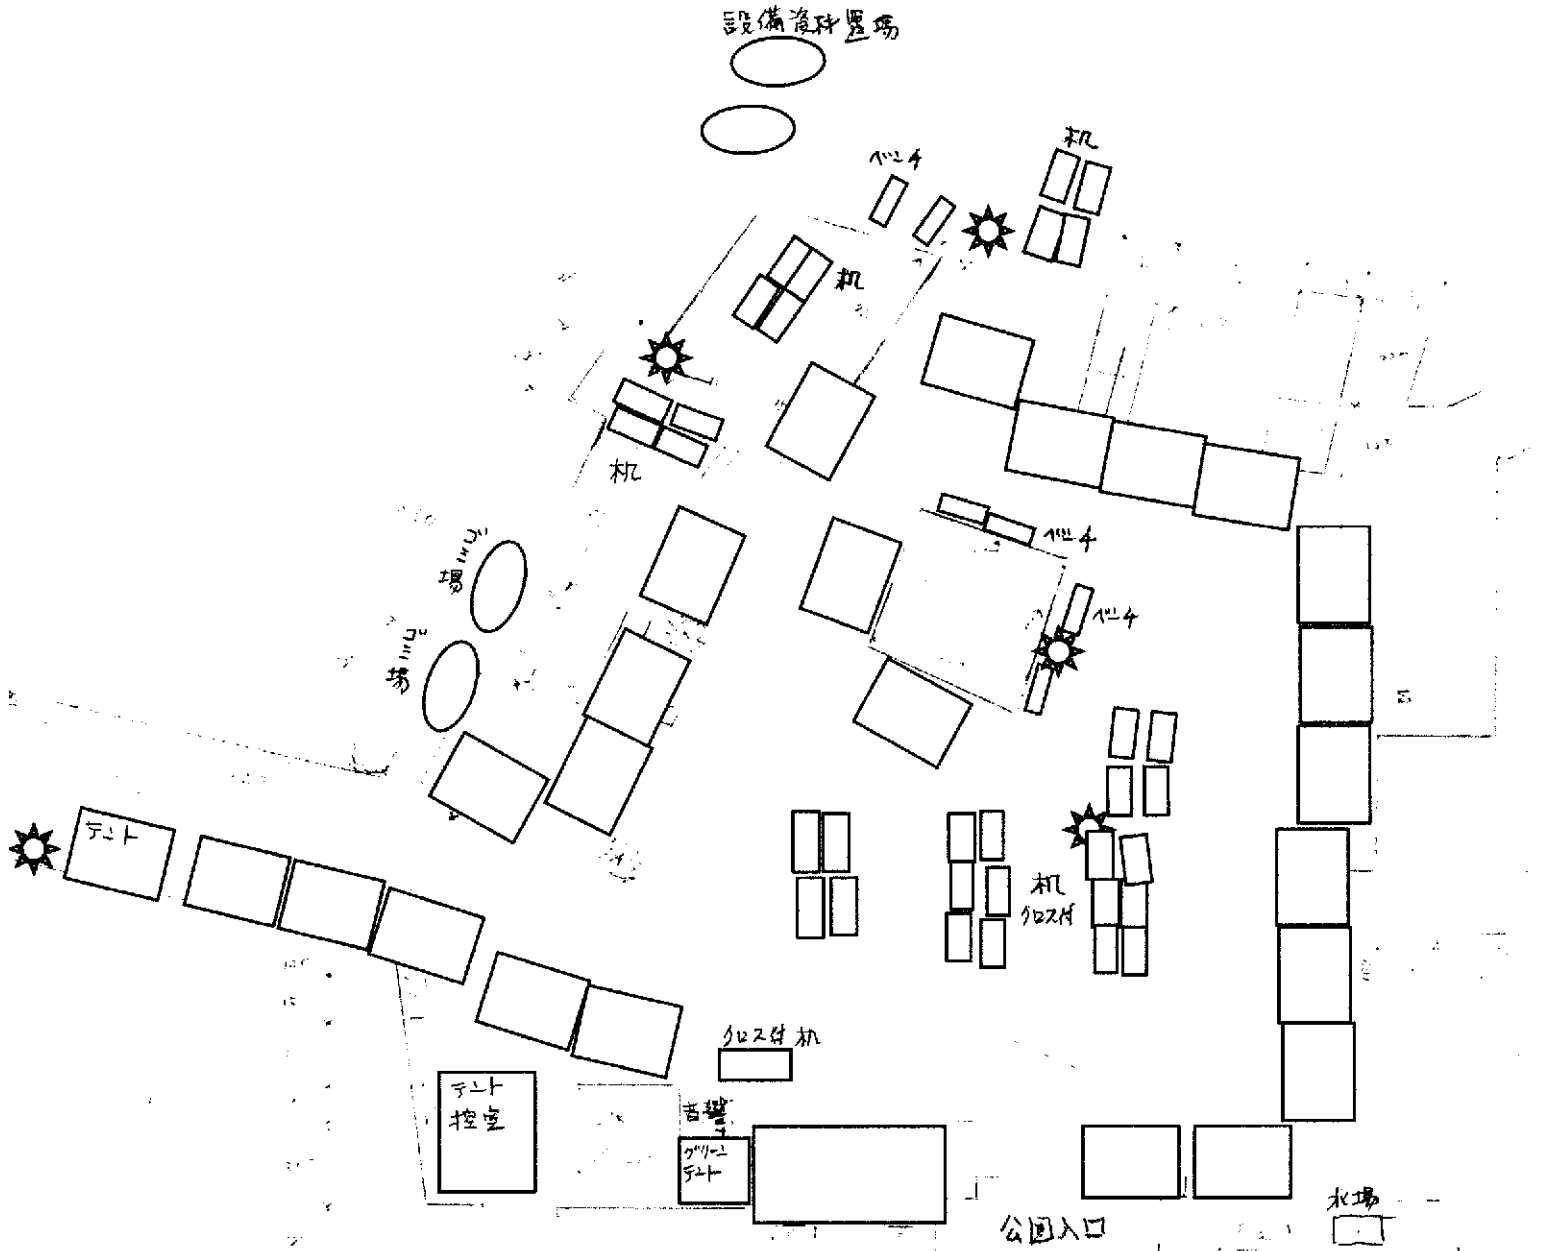

第28回しながわ宿場祭り
 聖蹟公園出店配置図

- 控室テント横幕付(2巾x3巾) 1 張
- 控室テント内机(450x1800) 3 台
- 〃 椅子 2 脚
- 青白テント横幕付(2巾x1.5巾) 25 張
- 青白テント内机(450x1800) 75 台
- 〃 〃 *能登テント用机 1 台
- 〃 椅子 50 脚
- ビニール知ス付テーブル(750x1800) 20 台
- 同コーナー用椅子 80 脚
- テーブル(750x1800) 12 台
- 同コーナー用椅子 48 脚
- テーブル 6 台

- 控室内テーブル 1 枚
- ゴミ場使用テーブル 2 枚
- ステップ(3巾x2巾xH30) 1式
- ステップ(300x400xH20) 1台
- ステップ上机(450x1800) 2台
- テーブル内机(450x1800) 2台
- テーブル内椅子 2脚
- ステップ前知ス付机(750x1800) 1台
- 〃 同椅子 2脚
- ステップ前椅子(涼夏銀器用) 30脚

公園入口用立看板
 白(900x2700) 1枚