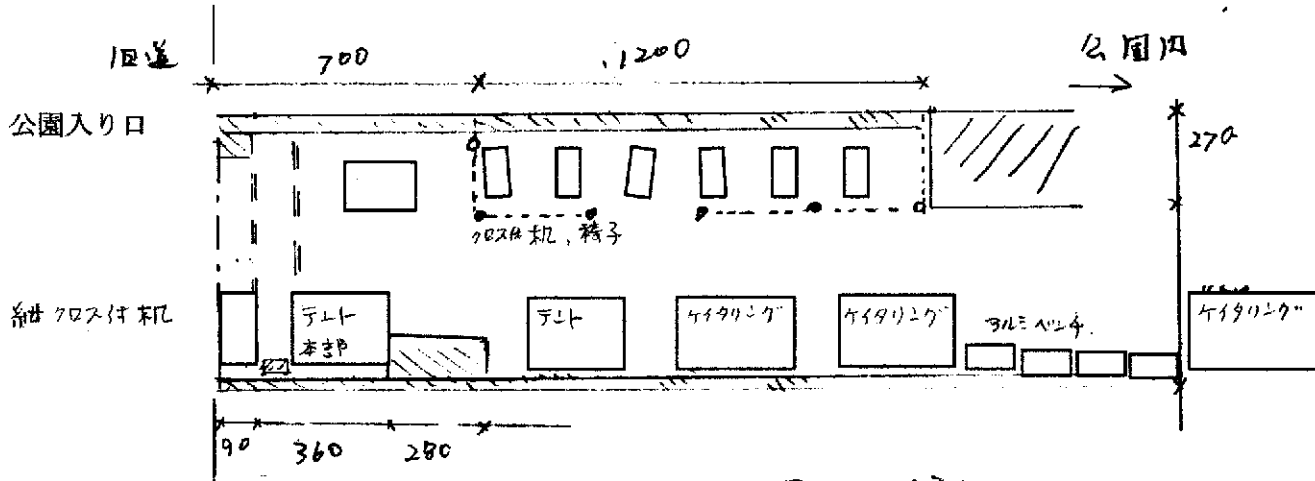

28 回聖蹟公園配置図

公園入り口用土着板 白 (900 x 2700) 1枚

紺クロス付机 (750 x 1800) 1台
 白クロス付机 (750 x 1800) 6台
 110cm椅子 6x6 36脚
 ブルーベンチ 4台

白テント (2m x 1.5m) 本部用 1張
 本部外用テーブル (450 x 1800) 5台
 110cm椅子 (本部) 5脚

青白テント 障幕付 (2m x 1.5m) 1張
 " 内テーブル (450 x 1800) 3台
 " 110cm椅子 2脚